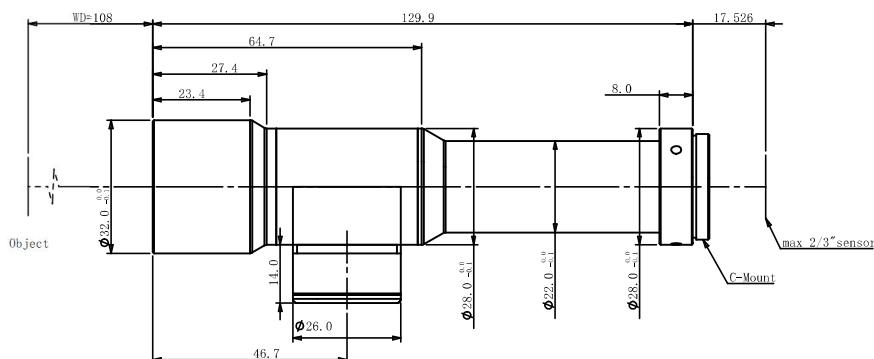

#### 光学参数

放大倍率 $\beta$ (x)	2
物方工作距 WD (mm)	108
支持 CCD 尺寸 ( $\phi$ mm)	11(2/3")
像方 F/#	10.5
像方畸变 (% max)	0.04
物方远心度 ( $^{\circ}$ max)	0.05
数值孔径 NA	0.09558
物方分辨率 ( $\mu$ m)	3.5
物方景深 DoF (mm)	0.2

#### 视野范围 (mm × mm)

1/2" (6.4×4.8)	3.2×2.4
1/1.8" (7.13×5.37)	3.6×2.7
2/3" (8.45×7.1)	4.2×3.6

#### 机械参数

相机接口	C
镜头总长 (mm)	129.9
是否同轴光 / 可调光栏	是 / 否