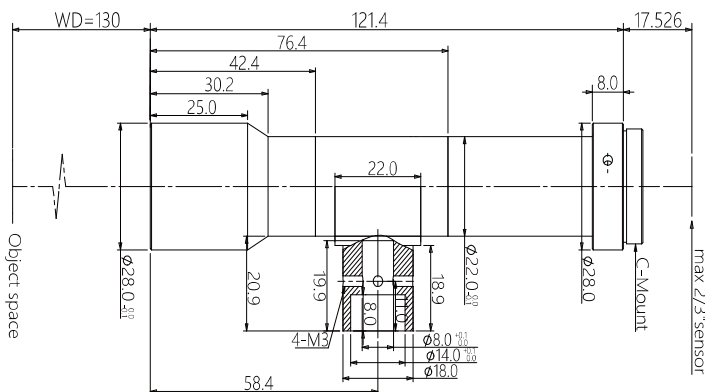

## WWH08-130CT 五百万像素远心镜头

### 光学参数

放大倍率 $\beta(x)$	0.8
物方工作距 WD(mm)	130 $\pm$ 2
像方最大 CCD 尺寸 ( $\Phi$ mm)	11(2/3")
像方 F/#	12.6
物方远心度 ( $^\circ$ max)	<0.1
像方畸变 (%)	<0.1
数值孔径 NA	0.0316
物方分辨率 ( $\mu$ m)	10.6
物方景深 (mm)	1.6

### 视野范围 (mm x mm)

1/2" (6.4x4.8)	8.0x6.0
1/1.8" (7.13x5.37)	8.9x6.7
2/3" (8.45x7.1)	10.6x8.9

### 机械参数

相机接口	C
镜头总长 (mm)	121.4
是否同轴光 / 可调光栏	是 / 否