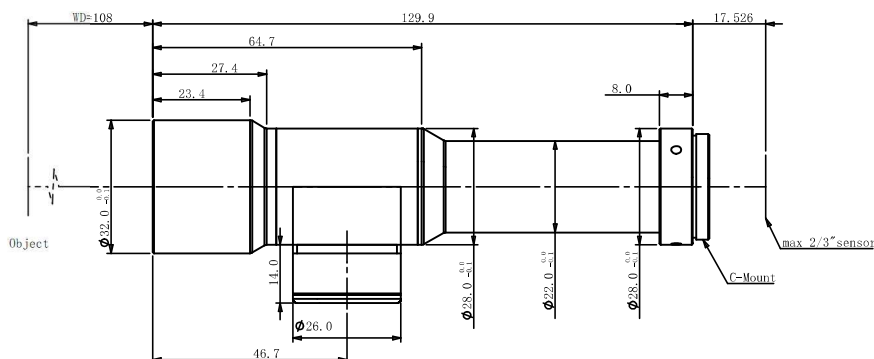

#### 光学参数

放大倍率 β (x)	2
物方工作距 WD (mm)	108
支持 CCD 尺寸 (Φmm)	11(2/3")
像方 F/#	10.5
像方畸变 (% max)	0.04
物方远心度 (° max)	0.05
数值孔径 NA	0.09558
物方分辨率 (um)	3.5
物方景深 DoF (mm)	0.2

#### 视野范围 (mm × mm)

1/2" (6.4×4.8)	3.2×2.4
1/1.8" (7.13×5.37)	3.6×2.7
2/3" (8.45×7.1)	4.2×3.6

#### 机械参数

相机接口	C
镜头总长 (mm)	129.9
是否同轴光 / 可调光栏	是 / 否